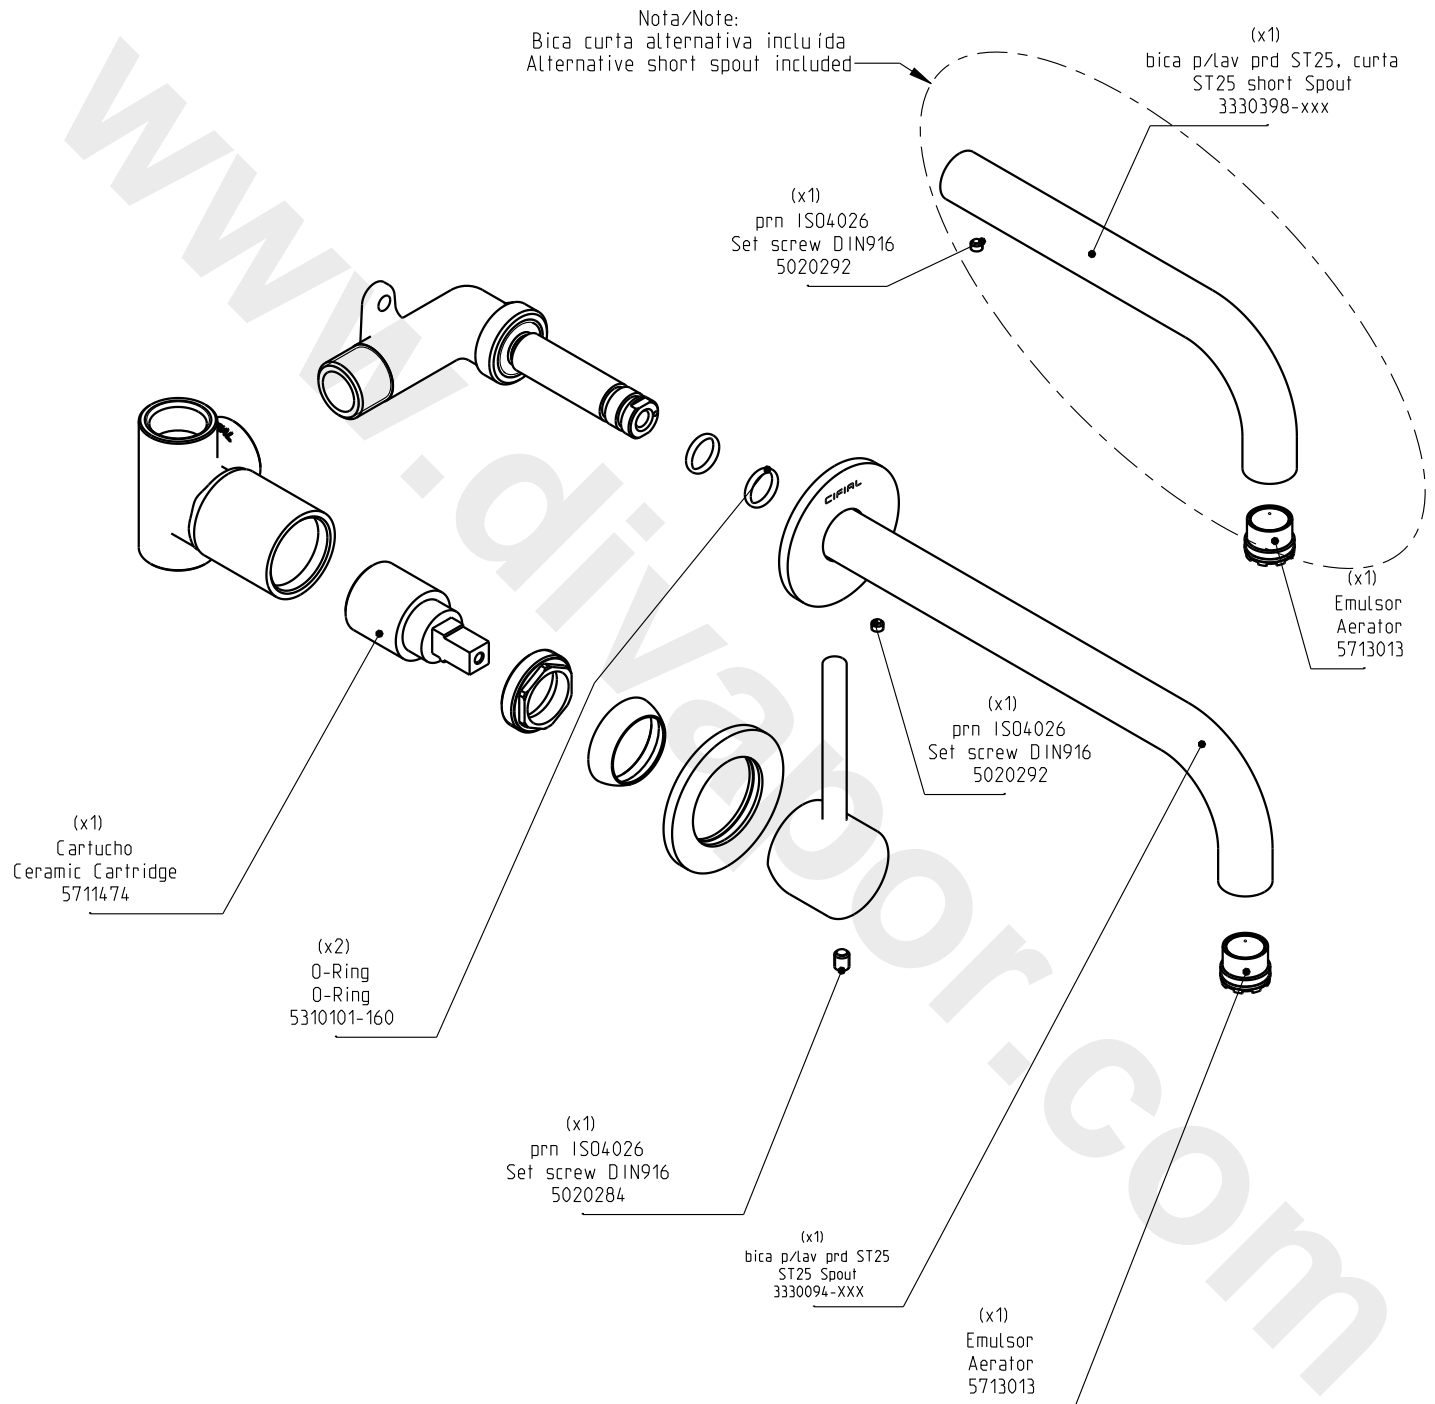

## Style 25

Mnc.lav.emb.manipulo esq.ST 25

Concealed wall basin mixer

**Nota/Note:**

xxx representa diferentes acabamentos  
xxx represents different finishes

**Instalador/Installer:**

Por favor entregue todas as especificações que acompanham o produto ao seu proprietário.  
Please leave all leaflets with the building owner to file for future reference.

dimensões/dimensions: mm