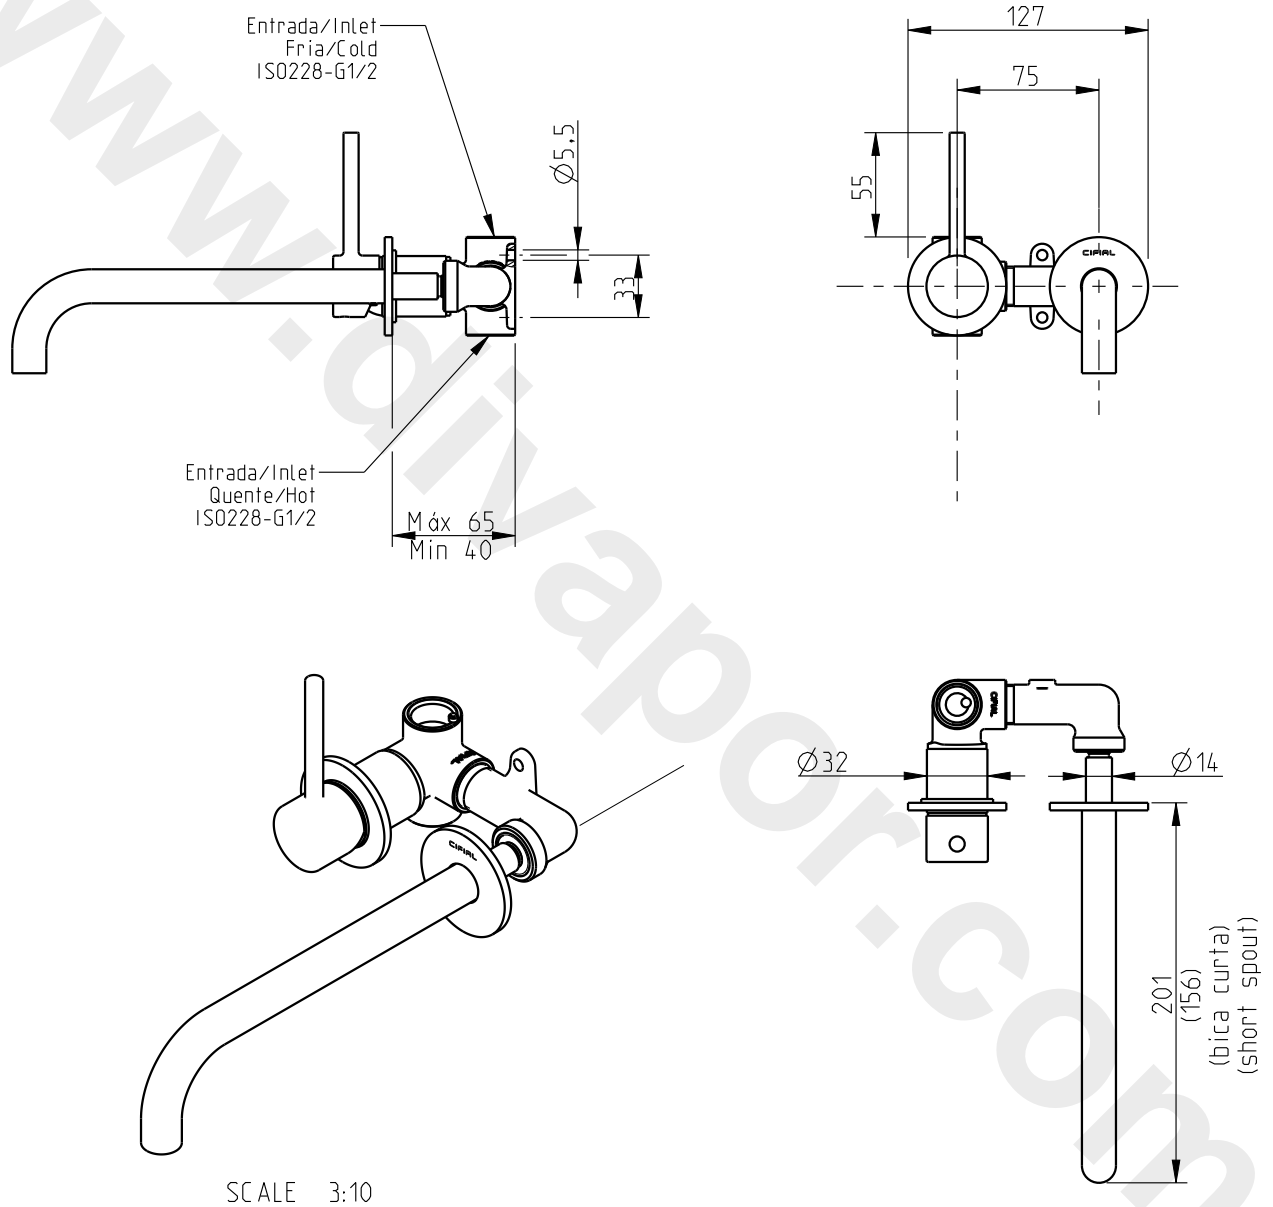

## Style 25

Mnc.lav.emb.manipulo esq.ST 25

Concealed wall basin mixer

**Nota/Note:**

xxx representa diferentes acabamentos  
xxx represents different finishes

**Instalador/Installer:**

Por favor entregue todas as especificações que acompanham o produto ao seu proprietário.  
Please leave all leaflets with the building owner to file for future reference.

dimensões/dimensions: mm